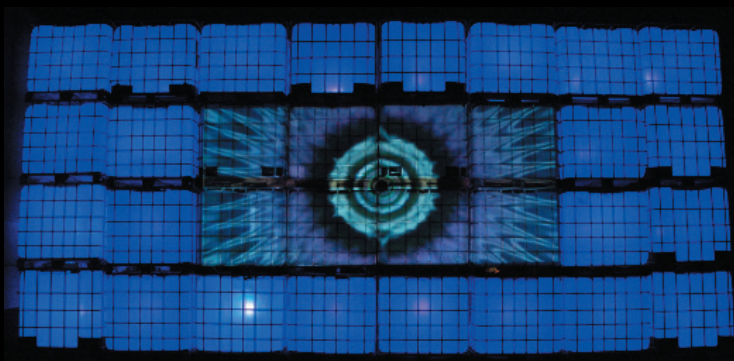

The image features a large, repeating grid of small, illuminated cubes. Each cube is a different color, including green, blue, purple, yellow, orange, and red. The cubes are arranged in a regular pattern, and each one is lit from within, creating a vibrant, multi-colored effect. In the center of the grid, there is a white square containing the text "EVENT CUBE" in a bold, sans-serif font. The background is black, which makes the colors of the cubes stand out prominently.

EVENT
CUBE

EventCube

Een uniek, creatief en kleurrijk concept met eindeloze mogelijkheden. Het product bestaat uit een stapelbare verlichte kubus die elke gewenste kleur kan aannemen. Door het gebruik van LED technologie is het energieverbruik zeer laag en past in elk duurzaam project.

EVENT CUBE

Verlichte wand

Een grote ruimte wordt sfeervol verkleind of opgesplitst. Met de stapelbare EventCubes is vrijwel elke denkbare hoogte en breedte realiseerbaar. Eventcubes zijn geschikt voor gebruik, zowel binnen als buiten. De kleuren zijn volledig aan te passen aan uw wensen.

Video Projectie

Beelden laten zich perfect weergeven op een wand van EventCubes. Daarbij is het mogelijk beeld en licht tot één show samen te voegen. Voor podia, openingen en productpresentaties laat dit een onuitwisbare indruk achter.