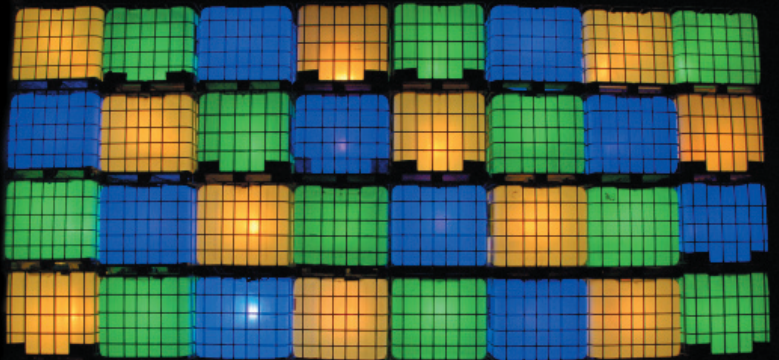

The image features a large, repeating grid of small, illuminated cubes. Each cube is a different color, including green, blue, purple, yellow, orange, and red. The cubes are arranged in a regular pattern, and each one is lit from within, creating a vibrant, multi-colored effect. In the center of the grid, there is a white square containing the text "EVENT CUBE" in a bold, sans-serif font. The background is black, which makes the colors of the cubes stand out prominently.

EVENT
CUBE

EventCube

Een uniek, creatief en kleurrijk concept met eindeloze mogelijkheden. Het product bestaat uit een stapelbare verlichte kubus die elke gewenste kleur kan aannemen. Door het gebruik van LED technologie is het energieverbruik zeer laag en past in elk duurzaam project.

EVENT CUBE

Verlichte wand

Een grote ruimte wordt sfeervol verkleind of opgesplitst. Met de stapelbare EventCubes is vrijwel elke denkbare hoogte en breedte realiseerbaar. Eventcubes zijn geschikt voor gebruik, zowel binnen als buiten. De kleuren zijn volledig aan te passen aan uw wensen.

Video Projectie

Beelden laten zich perfect weergeven op een wand van EventCubes. Daarbij is het mogelijk beeld en licht tot één show samen te voegen. Voor podia, openingen en productpresentaties laat dit een onuitwisbare indruk achter.